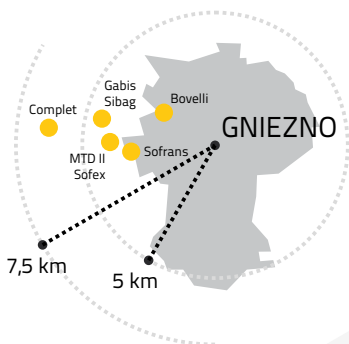

Powiat
Gniezno
miejsce godne inwestycji

ERA

ZAWODOWCÓW

Nabór na rok szkolny 2017/18 w zawodach:
STOLARZ, TAPICER, KRAWIEC

KLASA
PATRONACKA
**MEBLE
GNIEZNO**

**KLASA
PATRONACKA
MEBLE
GNIEZNO**

MIEJSCE ODBYWANIA NAUKI:

> **zajęcia teoretyczne**

Zespół Szkół Ponadgimnazjalnych nr 3,
ul. Sienkiewicza 3 w Gnieźnie

> **praktyczna nauka zawodu**

w jednym z zakładów produkcji mebli, partnerów nowo
tworzonej klasy patronackiej